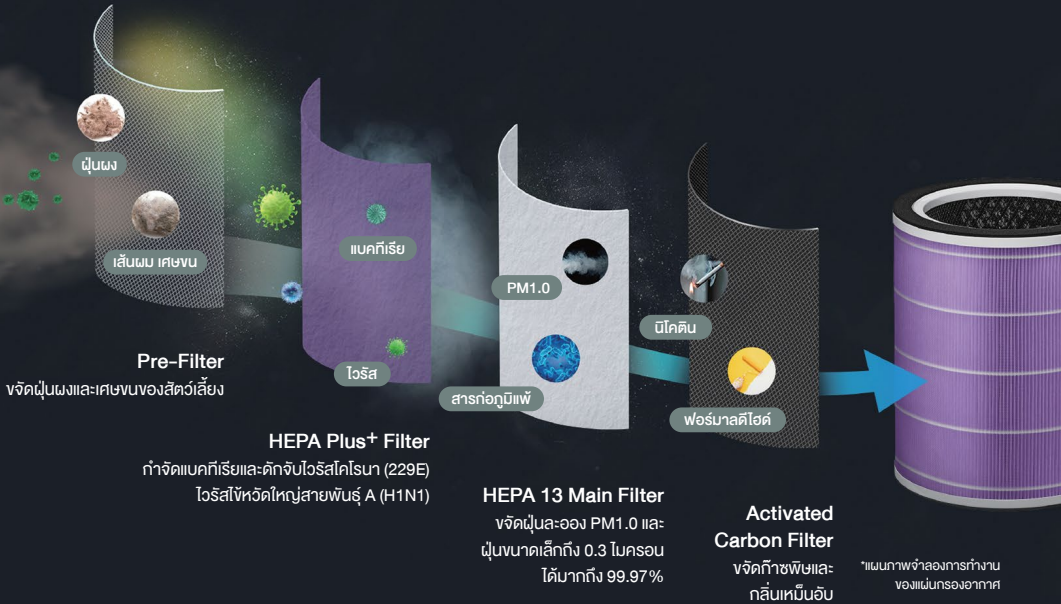

acerpure pro

New acerpure cool C2 2-in-1 Air Circulator and Purifier

ฟอกอากาศพร้อมเพิ่มการหมุนเวียน คั้นอากาศบริสุทธิ์ให้ทุกสเปซ

2-in-1
ฟอกอากาศ
และหมุนเวียนอากาศ

4-in-1
HEPA 13 Filter
กรองอากาศ 4 ชั้น

กระจายแรงลม
12 เมตร

โหมดกลางคืน
ทำงานเงียบ
เพียง 25 เดซิเบล

Smart App
acerpure Life
ควบคุมผ่านสมาร์ตโฟน

Smart Mode
พร้อมเซนเซอร์
อัจฉริยะ

ประหยัด
พลังงานด้วย
DC Motor

Safety Lock
ล็อกทุกความ
ปลอดภัย

4-in-1 HEPA Filter กรองอากาศ 4 ชั้น มั่นใจกว่า

คืนอากาศบริสุทธิ์ดีกว่าที่เคย ควบคุมคุณภาพของอากาศด้วยแผ่นกรอง 4-in-1 HEPA Filter ซึ่งช่วยกำจัดไวรัสโคโรนาและแบคทีเรียในอากาศได้มากถึง 99% ฝุ่นขนาดเล็ก 99.97% ฝุ่นละออง PM1.0 และสารก่อภูมิแพ้

*แผนภาพจำลองการทำงาน
ของแผ่นกรองอากาศ

กำจัดแบคทีเรียและดักจับไวรัสอย่างมีประสิทธิภาพถึง **99.99%**

ต้านไวรัสด้วย HEPA Plus+

กำจัดแบคทีเรียอย่างมีประสิทธิภาพถึง 99.99% และสามารถดักจับไวรัสโคโรนา (229E) ไวรัสไข้หวัดใหญ่สายพันธุ์ A (H1N1) ได้สูงถึง 99% HEPA Plus+ ผ่านการรับรองโดย ศูนย์วิจัยที่ได้มาตรฐาน