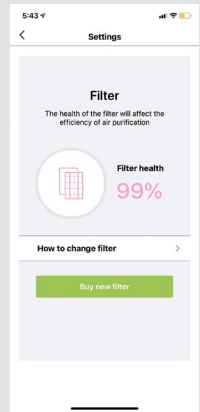

ดี

ปานกลาง

แย

Smart Mode พร้อมเซนเซอร์อัจฉริยะ

นิ่งชิลอย่างสบายใจ เพราะเซนเซอร์ตรวจจับก๊าซพิษและควบคุมคุณภาพอากาศ จะช่วยปรับระดับการฟอกอากาศให้โดยอัตโนมัติ

Smart

Smart Mode

ปรับโหมดอัตโนมัติตาม
คุณภาพของอากาศ

เซนเซอร์ตรวจจับฝุ่นละออง

PM1.0

PM2.5

เซนเซอร์ตรวจจับ
ก๊าซ (VOCs)

ฟอร์มา
ดีไฮด์

VOCs

acerpure Life ควบคุมผ่านสมาร์ทโฟน

แอปพลิเคชันอัจฉริยะ ช่วยตรวจจับคุณภาพอากาศและสั่งการแจ้งเตือนมลพิษทางอากาศภายในและภายนอกห้องโดยอัตโนมัติ คุณสามารถควบคุม ติดตาม และใช้งานเครื่องฟอกอากาศนี้ได้แม้ไม่อยู่บ้าน

แสดงค่าคุณภาพอากาศแบบเรียลไทม์

บันทึกผลและวิเคราะห์ข้อมูล

สั่งการทางอัจฉริยะ

แสดงค่าคุณภาพแผ่นกรอง

สั่งงานทางไกล
แม้ไม่อยู่บ้าน

แจ้งเตือนมลพิษ
ทางอากาศ

ตรวจจับ
คุณภาพอากาศ

โหมครายการโปรด