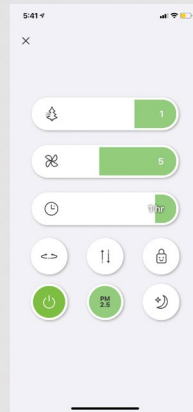

คีนอากาศบรึสุทธี
แบบ Ultra-wide

360°

ครอบคลุมทุกองศา

12m

กระจายแรงลมไกล

ตัวเลขแสดงค่า
PM1.0 และ PM2.5

แสดงค่าคุณภาพอากาศ
และก๊าซ (VOCs)

จอแสดงผล LCD แบบเรียลไทม์

ดี

ปานกลาง

แย

Smart Mode พร้อมเซนเซอร์อัจฉริยะ

นิ่งชิลอย่างสบายใจ เพราะเซนเซอร์ตรวจจับก๊าซพิษและควบคุมคุณภาพอากาศ จะช่วยปรับระดับการฟอกอากาศให้โดยอัตโนมัติ

Smart

Smart Mode

ปรับโหมดอัตโนมัติตาม
คุณภาพของอากาศ

เซนเซอร์ตรวจจับฝุ่นละออง

PM1.0

PM2.5

เซนเซอร์ตรวจจับ
ก๊าซ (VOCs)

ฟอร์มา
ดีไฮด์

VOCs

acerpure Life ควบคุมผ่านสมาร์ทโฟน

แอปพลิเคชันอัจฉริยะ ช่วยตรวจจับคุณภาพอากาศและสั่งการแจ้งเตือนมลพิษทางอากาศภายในและภายนอกห้องโดยอัตโนมัติ คุณสามารถควบคุม ติดตาม และใช้งานเครื่องฟอกอากาศนี้ได้แม้ไม่อยู่บ้าน

แสดงค่าคุณภาพอากาศแบบเรียลไทม์

บันทึกผลและวิเคราะห์ข้อมูล

สั่งการทางอัจฉริยะ

แสดงค่าคุณภาพแผ่นกรอง

สั่งงานทางไกล
แม้ไม่อยู่บ้าน

แจ้งเตือนมลพิษ
ทางอากาศ

ตรวจจับ
คุณภาพอากาศ

โหมครายการโปรด