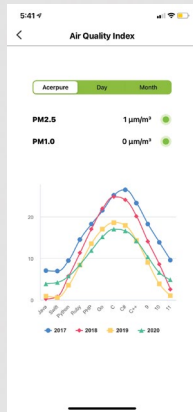

คีนอากาศบรึสุทธี
แบบ Ultra-wide

360°

ครอบคลุมทุกองศา

12m

กระจายแรงลมไกล

ตัวเลขแสดงค่า
PM1.0 และ PM2.5

แสดงค่าคุณภาพอากาศ
และก๊าซ (VOCs)

จอแสดงผล LCD แบบเรียลไทม์

เซนเซอร์ตรวจจับฝุ่นละออง

PM1.0

PM2.5

เซนเซอร์ตรวจจับ
ก๊าซ (VOCs)

ฟอร์มา
ดีไฮด์

VOCs

acerpure Life ควบคุมผ่านสมาร์ทโฟน

แอปพลิเคชันอัจฉริยะ ช่วยตรวจจับคุณภาพอากาศและสั่งการแจ้งเตือนมลพิษทางอากาศภายในและภายนอกห้องโดยอัตโนมัติ คุณสามารถควบคุม ติดตาม และใช้งานเครื่องฟอกอากาศนี้ได้แม้ไม่อยู่บ้าน

แสดงค่าคุณภาพอากาศแบบเรียลไทม์

บันทึกผลและวิเคราะห์ข้อมูล

สั่งการทางอัจฉริยะ

แสดงค่าคุณภาพแผ่นกรอง

สั่งงานทางไกล
แม้ไม่อยู่บ้าน

แจ้งเตือนมลพิษ
ทางอากาศ

ตรวจจับ
คุณภาพอากาศ

โหมครายการโปรด