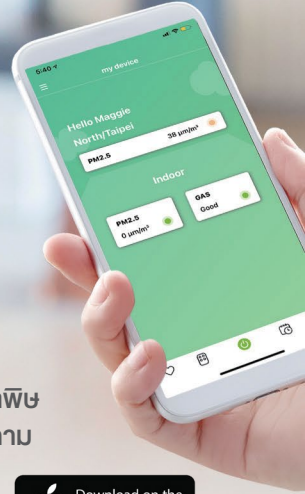

ดี

ปานกลาง

แย

Smart Mode พร้อมเซนเซอร์อัจฉริยะ

นิ่งชิลอย่างสบายใจ เพราะเซนเซอร์ตรวจจับก๊าซพิษและควบคุมคุณภาพอากาศ จะช่วยปรับระดับการฟอกอากาศให้โดยอัตโนมัติ

Smart

Smart Mode

ปรับโหมดอัตโนมัติตาม
คุณภาพของอากาศ

เซนเซอร์ตรวจจับฝุ่นละออง

PM1.0

PM2.5

เซนเซอร์ตรวจจับ
ก๊าซ (VOCs)

ฟอร์มา
ดีไฮด์

VOCs

acerpure Life ควบคุมผ่านสมาร์ทโฟน

แอปพลิเคชันอัจฉริยะ ช่วยตรวจจับคุณภาพอากาศและสั่งการแจ้งเตือนมลพิษทางอากาศภายในและภายนอกห้องโดยอัตโนมัติ คุณสามารถควบคุม ติดตาม และใช้งานเครื่องฟอกอากาศนี้ได้แม้ไม่อยู่บ้าน

แสดงค่าคุณภาพอากาศแบบเรียลไทม์

บันทึกผลและวิเคราะห์ข้อมูล

สั่งการทางอัจฉริยะ

แสดงค่าคุณภาพแผ่นกรอง

สั่งงานทางไกล
แม้ไม่อยู่บ้าน

แจ้งเตือนมลพิษ
ทางอากาศ

ตรวจจับ
คุณภาพอากาศ

โหมครายการโปรด